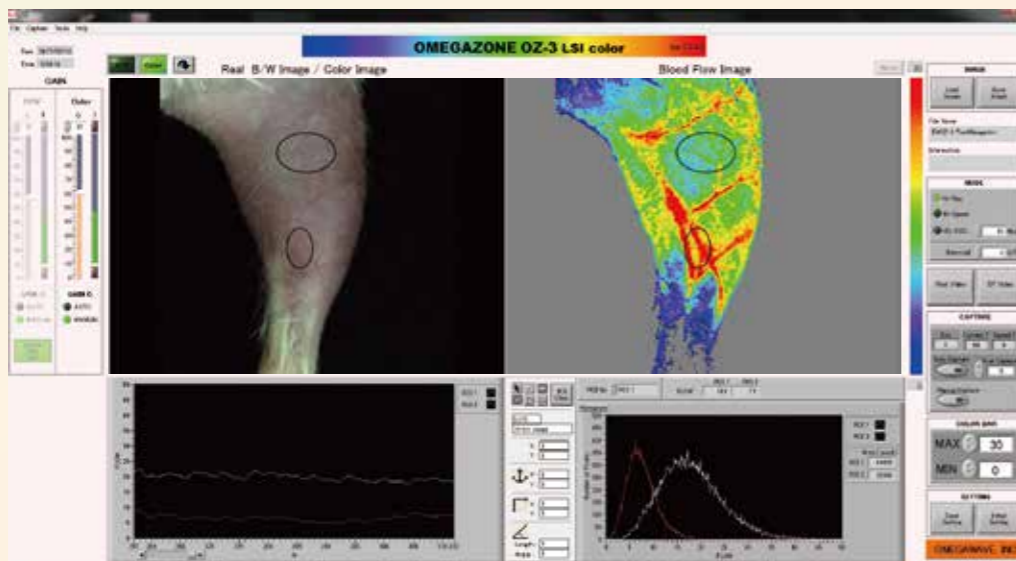

to stay ahead of the curve.

オメガウェーブ株式会社
OMEGAWAVE

〒183-0021 東京都府中市片町2-20-3
T E L : 042-352-1171
F A X : 042-352-1173
<http://www.omegawave.co.jp/>

代理店

OMEGAZONE

OZ-3

Real **REAL IMAGE** in Color
BEAT IMAGE

LASER SPECKLE BLOOD FLOW IMAGER

OMEGAZONE OZ-3

リアルタイム・高解像度・カラー実画像・2次元血流画像装置

測定用ソフトウェア「LSI」と解析用ソフトウェア「LIA」に分かれているので、測定後に時間をかけて保存した画像を解析できます。各種レンズの選択により、撮像範囲を変えることができます。

Real Image : カラー実画像とレーザー光による白黒画像を選択により表示します。カラー画像から生体組織の状態を把握することが可能です。

Blood Flow Image : 生体組織の血流量を