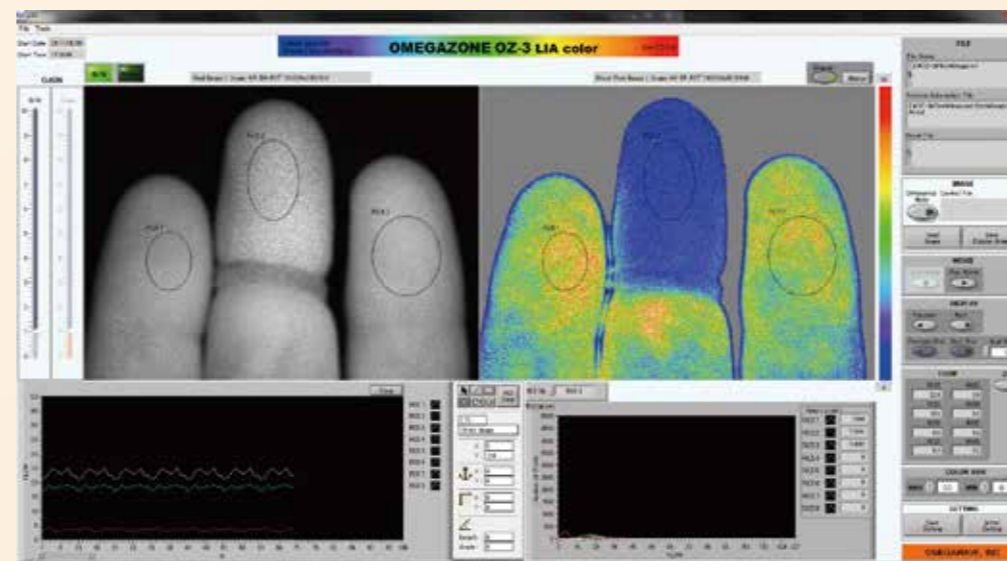

to stay ahead of the curve.

オメガウェーブ株式会社
OMEGAWAVE

〒183-0021 東京都府中市片町2-20-3
T E L : 042-352-1171
F A X : 042-352-1173
<http://www.omegawave.co.jp/>

代理店

OMEGAZONE

OZ-3

Real **REAL IMAGE** in Color
BEAT IMAGE

LASER SPECKLE BLOOD FLOW IMAGER

OMEGAZONE OZ-3

リアルタイム・高解像度・カラー実画像・2次元血流画像装置

測定用ソフトウェア「LSI」と解析用ソフトウェア「LIA」に分かれているので、測定後に時間をかけて保存した画像を解析できます。各種レンズの選択により、撮像範囲を変えることができます。

Real Image : カラー実画像とレーザー光による白黒画像を選択により表示します。カラー画像から生体組織の状態を把握することが可能です。

Blood Flow Image : 生体組織の血流量を